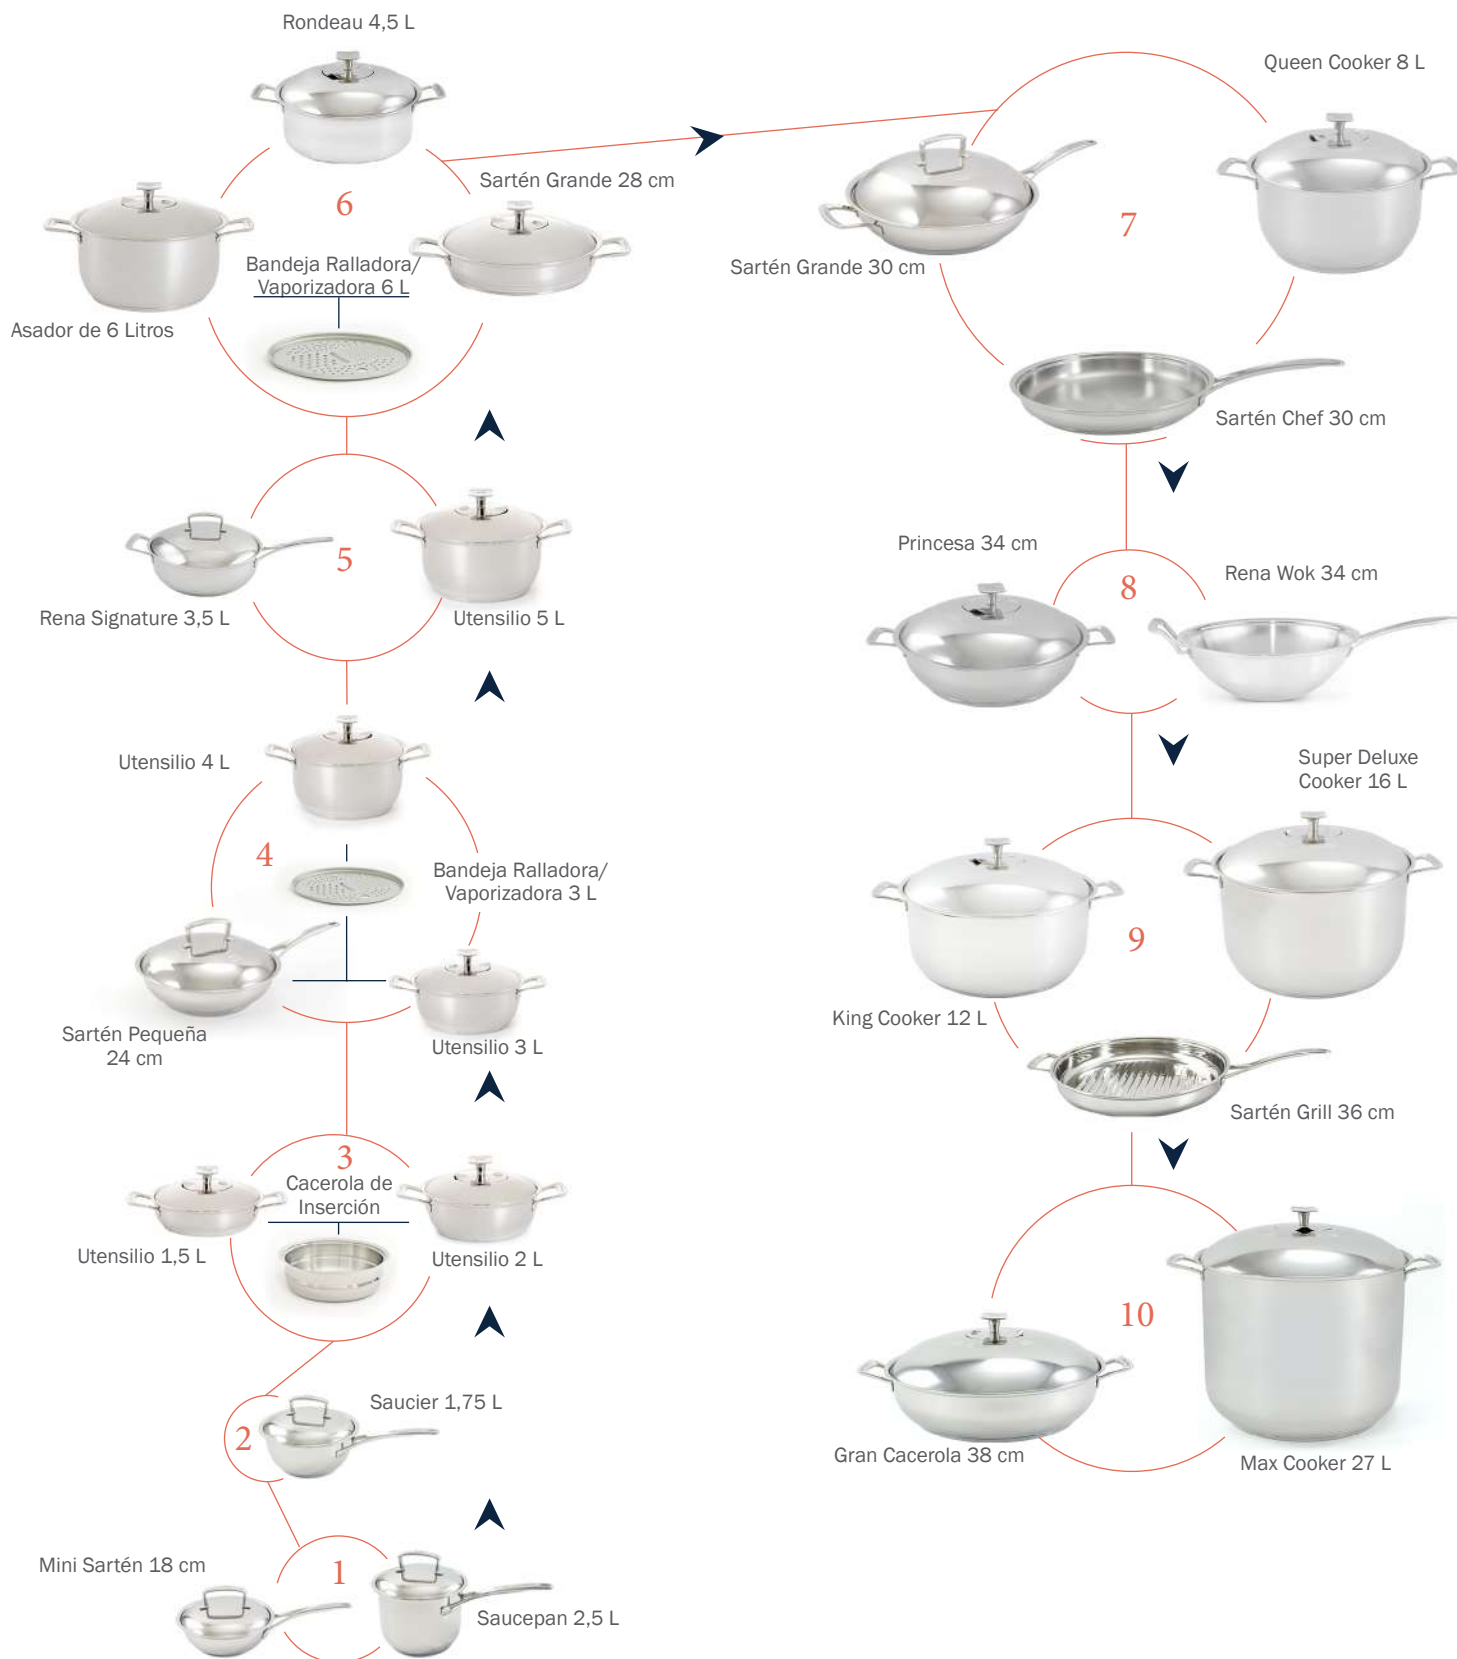

SAUCEPAN 2,5 L

Los laterales altos evitan salpicaduras y limitan la reducción de salsas y sopas.

Debido al pequeño diámetro de la Saucepan 2,5 L, la compatibilidad con inducción depende del modelo de la cocina de inducción.

UTENSILIOS DE COCINA RENA WARE

CADA GRUPO CON EL MISMO DIÁMETRO ENCAJA EN EL GRUPO CON EL SIGUIENTE DIÁMETRO.

¡DISEÑO ÚNICO Y COMPLETAMENTE INTEGRADO
COMO NINGÚN OTRO SISTEMA DE COCINA DEL MUNDO!

COMBINACIONES BÁSICAS